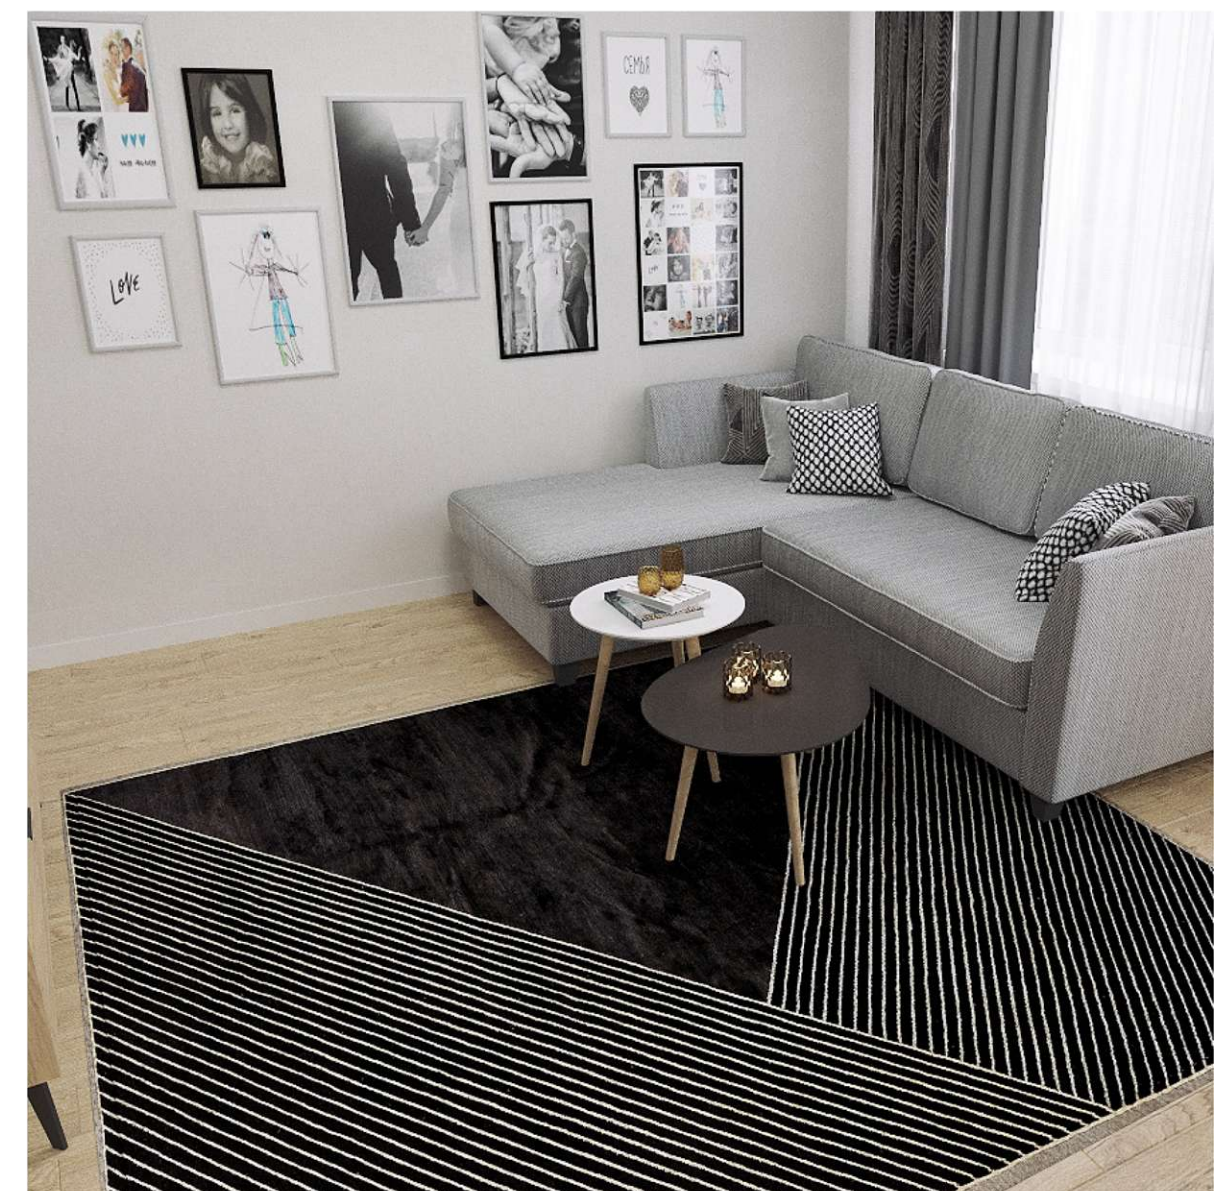

## ГОСТИНАЯ/КУХНЯ

Теплые светлые стены гармонично сочетаются с графикой монохромных элементов мебели. Особенность интерьера выигрышно подчеркивает цвет мебели

цветовой вариант 3

1 Обои Erismann Anika, Бежевый арт. 60290-08