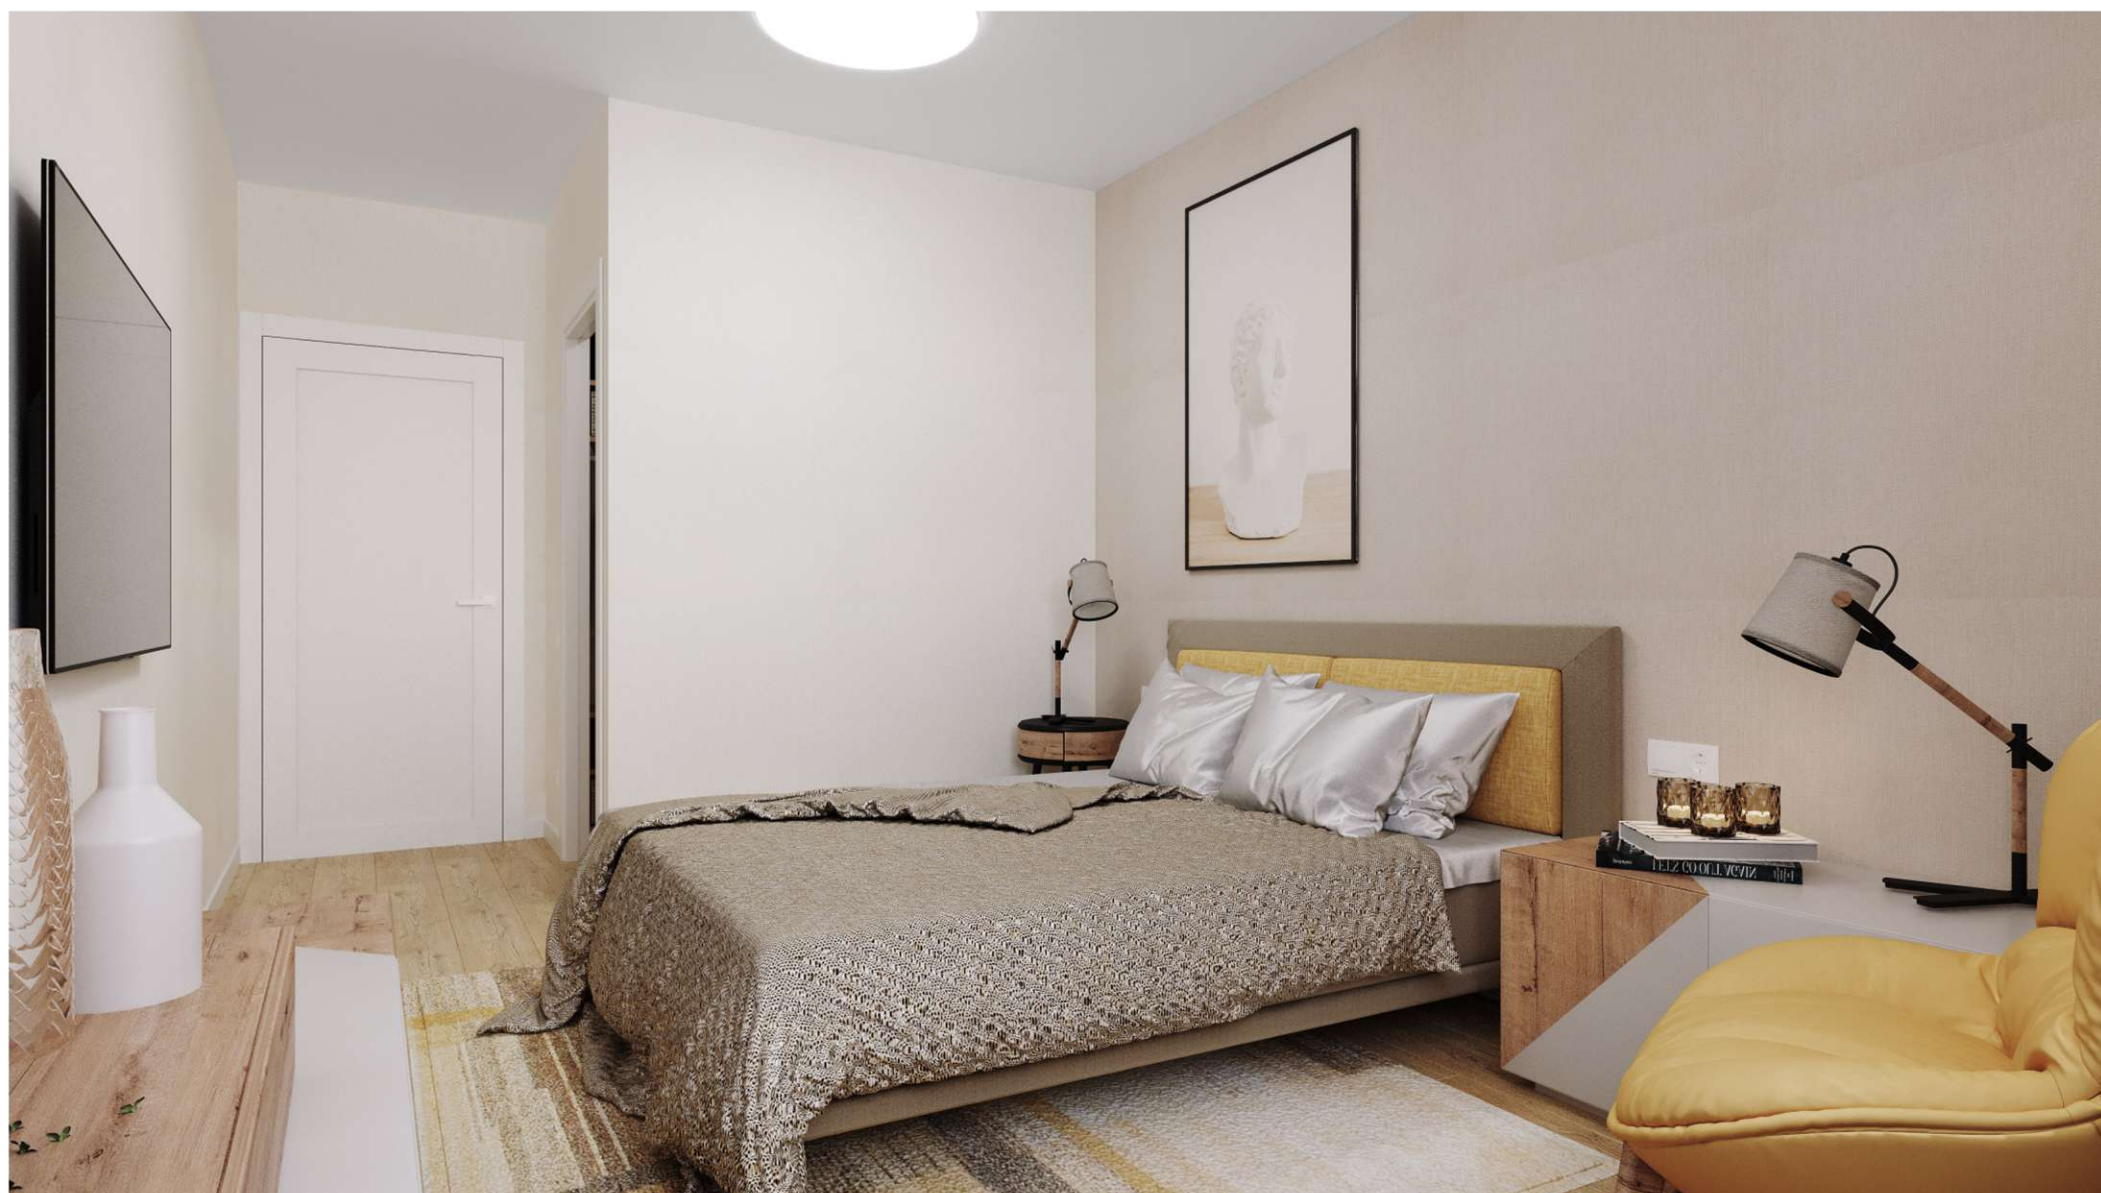

# СПАЛЬНЯ

Притягательный интерьер в спальне подчеркивает контрастная отделка в нейтральной бежевой гамме. Все лишнее убрано во вместительную гардеробную, на передний план выступают лаконичные формы мебели